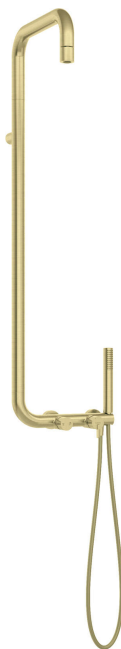

SILIA

Duschsystem, mit Duscharmatur

Artikel-Nr.: 74806

EAN: 5907650827047

Farbe: gebürstetes Gold

Garantie [Jahre]: 5

Duschsystem

| | |
|------------|------------------|
| Ausführung | gebürstetes Gold |
| Armatur | Ja |

Stange

| | |
|----------|---------|
| Material | Messing |
|----------|---------|

Handbrausen

| | |
|-----------------------|----------|
| Anzahl der funktionen | 1 |
| Anti-calc | Ja |
| Strahlart | Regen- |
| Zusatzmerkmale | cool out |

Charakteristische Merkmale:

- Armaturkörper ist aus hochwertigem Messing gefertigt
- Langlebige Schlauchenden aus Messing
- Anti-Twist-System verhindert das Verdrehen des Schlauchs
- Cool-Out-Handbrause, die sich nicht erwärmt
- Spezielles Mittel, das für die zu reinigenden Oberflächen unbedenklich ist
- Nur die besten Materialien, deren Qualität durch Laboruntersuchungen bestätigt wird