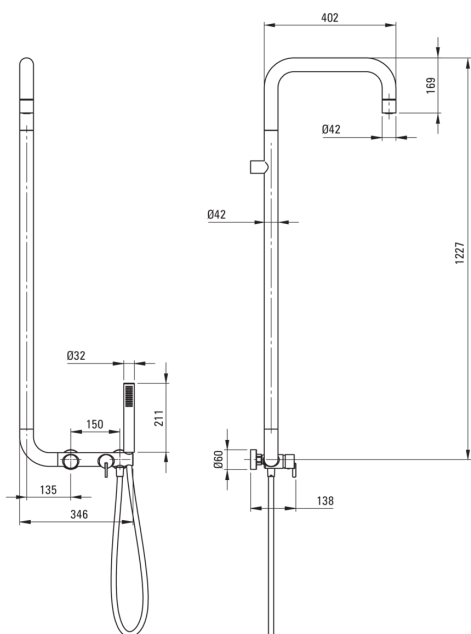

SILIA

Duschsystem, mit Duscharmatur

Artikel-Nr.: 74806

EAN: 5907650827047

Farbe: gebürstetes Gold

Garantie [Jahre]: 5

Duschsystem

| | |
|------------|------------------|
| Ausführung | gebürstetes Gold |
| Armatur | Ja |

Stange

| | |
|----------|---------|
| Material | Messing |
|----------|---------|

Handbrausen

| | |
|-----------------------|----------|
| Anzahl der funktionen | 1 |
| Anti-calc | Ja |
| Strahlart | Regen- |
| Zusatzmerkmale | cool out |